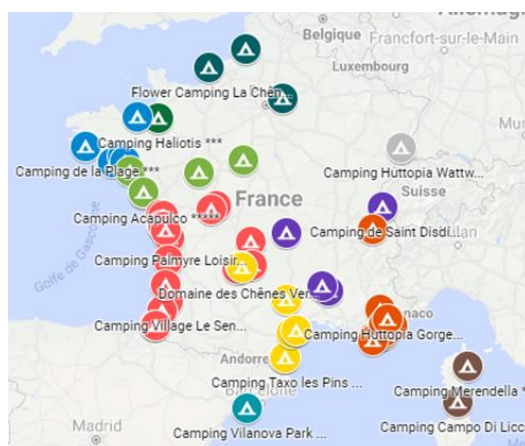

LINÉAIRES EN DIRECT

Près de 100 établissements référencés

NOTRE OFFRE

- ✓ Nous vous proposons un catalogue de **près de 100 destinations**
- ✓ Vous réservez **un ou plusieurs hébergements** pour les périodes désirées. Vous êtes ainsi **assurés de la disponibilité pour vos salariés !**
- ✓ Durée des linéaires **flexibles** : de **7 semaines à la totalité de la saison**
- ✓ Nous gérons la **contractualisation en direct** avec les campings et assurons le suivi

Cliquez sur les **photos du camping** et accédez à la **vidéo** ou aux **photos** du campings
Cliquez sur le **nom du camping** et accédez à la **fiche descriptive** et **tarifs** des différents hébergements

L'équipe de New Deal CE sera heureuse de vous apporter ses conseils et devis personnalisés.

NOS DESTINATIONS

cliquez sur la carte pour accéder à notre carte interactive en ligne

NOS THEMATIQUES

Charme, confort
et tranquillité

au cœur de la nature

100% insolite

Famille

et animations

Courte durée

et économique

Auvergne - Rhône – Alpes

Camping Saint Disdille *** - Thonon-les-Bains (74)